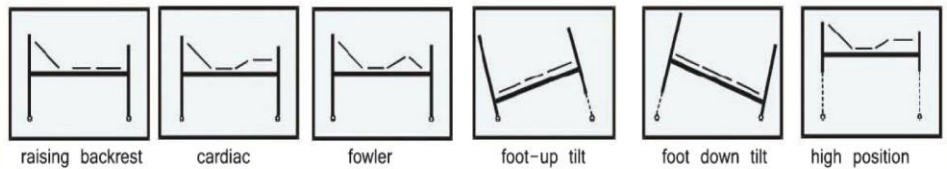

XXL Bed Lux

XXL - Bed Lux

Gemakkelijk te transporteren

Uiterst solide systeem met zijrails

Krachtige motorunits

Het bed wordt geleverd met zijstukken op rails over de volledige lengte en een hoofd- en voetenbord van kwaliteitshout.

Het is ontworpen voor 1 persoon van maximaal 318 kg. Het Bariatric Lux-bed heeft een sterk stalen frame, afgewerkt met duurzame poedercoating. Aangesloten op netspanning, plaatsen motoren aan hoofd- en voeteneinde de bedbodem op elke hoogte tussen 420mm en 815mm (Bariatric Low tussen 260mm en 625mm). Men kan met behulp van de afstandsbediening het hoofd- en voeteneinde ook kantelen. Twee bijkomende motoren onder de bodem maken de rug- en knieondersteuning volledig instelbaar.

Afmetingen:

Totale lengte	2235mm
Totale breedte	1360mm
Lengte patiëntoppervlak	2000mm
Breedte patiëntoppervlak	1200mm
Verstelbare hoogte	420-815mm (Bariatric Lux)
Verstelbare hoogte	260-625mm (Bariatric Low)