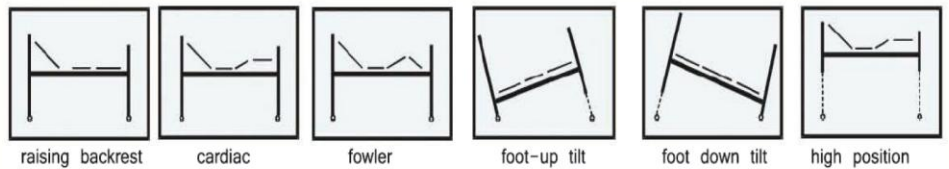

XXL Bed Standaard

XXL - Bed Lux

Gemakkelijk te transporteren

Uiterst solide systeem met zijrails

Krachtige motorunits

Het bed wordt geleverd met zijstukken op rails over de volledige lengte en een hoofd- en voetenbord van kwaliteitshout.

Het is ontworpen voor 1 persoon van maximaal 318 kg. Het Bariatric Lux-bed heeft een sterk stalen frame, afgewerkt met duurzame poedercoating. Aangesloten op netspanning, plaatsen motoren aan hoofd- en voeteneinde de bedbodem op elke hoogte tussen 420mm en 815mm (Bariatric Low tussen 260mm en 625mm). Men kan met behulp van de afstandsbediening het hoofd- en voeteneinde ook kantelen. Twee bijkomende motoren onder de bodem maken de rug- en knieondersteuning volledig instelbaar.

Afmetingen:

Totale lengte	2235mm
Totale breedte	1360mm
Lengte patiëntoppervlak	2000mm
Breedte patiëntoppervlak	1200mm
Verstelbare hoogte	420-815mm (Bariatric Lux)
Verstelbare hoogte	260-625mm (Bariatric Low)